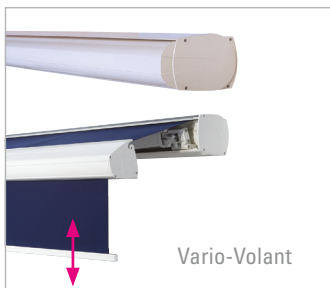

COMO

Kassettenmarkise

COMO – die Kassettenmarkise für höchste Ansprüche: Die COMO wurde speziell für große Baumaße konstruiert. Durch den Einsatz speziell gehärteter Aluminiumbauteile gibt es auch bei Maximalmaßen die Möglichkeit, die Anlagen mit einem Vario-Volant auszustatten. Das eingebaute Kippgelenk sorgt über Jahre für ein sicheres Schließverhalten.