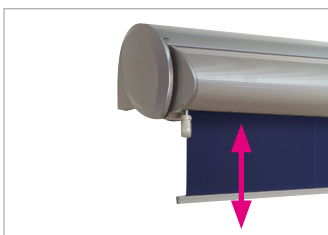

CAPRI

Gelenkarmmarkise

CAPRI – das Einstiegsmodell:

So gut kann der Einstieg in die »Markisenwelt« sein. Mit dem verstellbaren Schutzdach wird das Tuch elegant und effektiv geschützt. Langlebig und zuverlässig als Schattenspendler.

VARIO-VOLANT

Mehr Schatten

VARIO-VOLANT – stufenlos ausfahrbarer Sicht- und Sonnenschutz:

Mit dem VARIO-VOLANT schützen Sie sich vor tief stehender Sonne oder neugierigen Nachbarn. Verschiedene Behänge, Antriebsarten (Kurbel/Funkmotor) und uneingeschränkte Ausfälle von vier Metern bilden das umfangreiche Vario-Volant-Programm. Kuppelanlagen sind auch möglich.

SUNRAIN

Regenmarkise

Garantiert
kein Wassersack
ab 5° Neigung

SUNRAIN – die Markise für Sonne und Regen: Herkömmliche Markisensysteme eignen sich nur eingeschränkt für den Einsatz bei Regen. Die patentierte Regenmarkise wurde speziell für den Einsatz bei Sonne und Regen entwickelt. Ab einer Neigung von 5 Grad läuft das Regenwasser kontrolliert ab. Es bildet sich kein Wassersack.