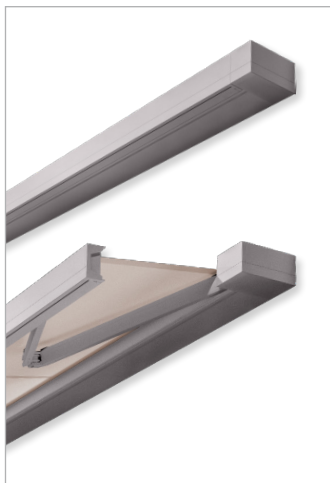

PIANO

Kassettenmarkise

PIANO – die kubische

Kassettenmarkise:

Zeitlose Architektur zeichnet sich durch klare Linien aus. Für eine gestalterische Einheit ist hier ein formschöner Sonnenschutz erforderlich, der sich an die geradlinige Bauform anpasst. Mit ihrem kubischen Design ist die Kassettenmarkise PIANO die perfekte Ergänzung für moderne Häuser.