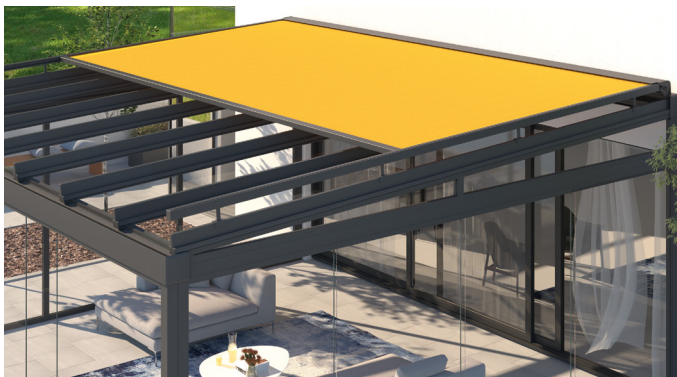

WGB | WGB SZ

Wintergartenbeschattung