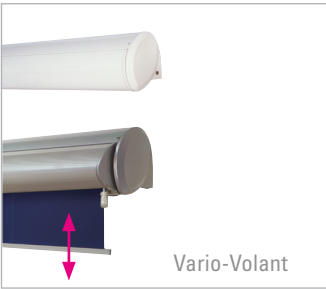

GARDA HK

Halbkassette