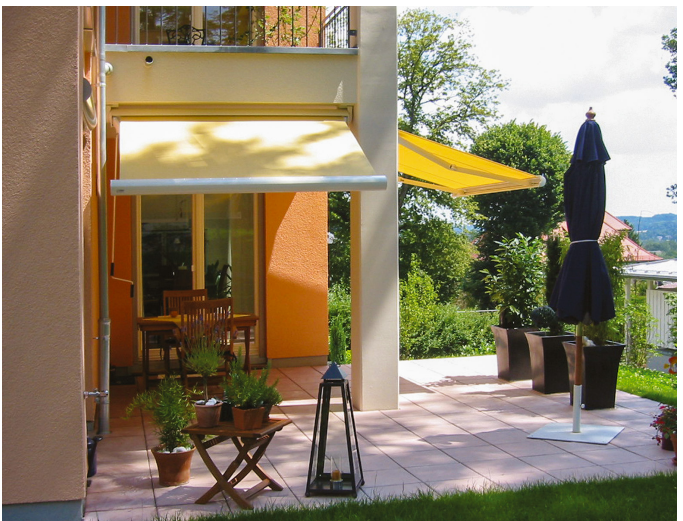

PICO – klein, aber fein: Die PICO wurde speziell für kleine Baugrößen entwickelt. Ein kleines Schmuckstück, das jeden Balkon und jede Terrasse verschönert. Bei Deckenmontage können die Arme bis auf 85 Grad geneigt werden.

Deckenmontage