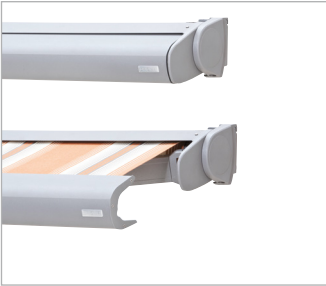

COMO

Kassettenmarkise

COMO – die Kassettenmarkise für höchste Ansprüche: Die COMO wurde speziell für große Baumaße konstruiert. Durch den Einsatz speziell gehärteter Aluminiumbauteile gibt es auch bei Maximalmaßen die Möglichkeit, die Anlagen mit einem Vario-Volant auszustatten. Das eingebaute Kippgelenk sorgt über Jahre für ein sicheres Schließverhalten.

FINO | CENTO

Kassettenmarkise

FINO

CENTO

Vario-Volant

FINO | Cento – elegant und

zeitlos schön: Die Modelle sind besonders kompakt und extrem stabil. Die formschönen Seitenlager aus gehärtetem Aluminium verleihen eine unschlagbare Eleganz und sorgen für ein Höchstmaß an Sicherheit.

Rund oder eckig?

Der Geschmack entscheidet zwischen der formschönen, runden FINO und der klaren Kante für einen modernen Auftritt der CENTO.

PICO

Kassettenmarkise

PICO – klein, aber fein: Die PICO wurde speziell für kleine Baugrößen entwickelt. Ein kleines Schmuckstück, das jeden Balkon und jede Terrasse verschönert. Bei Deckenmontage können die Arme bis auf 85 Grad geneigt werden.