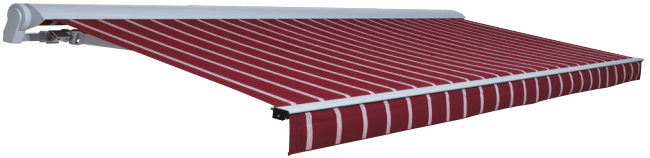

COMO

Kassettenmarkise

COMO – die Kassettenmarkise für höchste Ansprüche: Die COMO wurde speziell für große Baumaße konstruiert. Durch den Einsatz speziell gehärteter Aluminiumbauteile gibt es auch bei Maximalmaßen die Möglichkeit, die Anlagen mit einem Vario-Volant auszustatten. Das eingebaute Kippgelenk sorgt über Jahre für ein sicheres Schließverhalten.

VENTURA TREND

Gelenkarmmarkise

VENTURA TREND – der Klassiker: Mehrere hunderttausend Mal wurde dieses Markisensystem bereits verkauft. Ein zeitloser Klassiker mit vielen Gestaltungsmöglichkeiten. Stellen Sie sich Ihre Wunschmarkise zusammen, ob mit patentiertem Schutzdach oder ohne.

CAPRI

Gelenkarmmarkise

CAPRI – das Einstiegsmodell:

So gut kann der Einstieg in die »Markisenwelt« sein. Mit dem verstellbaren Schutzdach wird das Tuch elegant und effektiv geschützt. Langlebig und zuverlässig als Schattenspendler.

VARIO-VOLANT

Mehr Schatten

VARIO-VOLANT – stufenlos ausfahrbarer Sicht- und Sonnenschutz:

Mit dem VARIO-VOLANT schützen Sie sich vor tief stehender Sonne oder neugierigen Nachbarn. Verschiedene Behänge, Antriebsarten (Kurbel/Funkmotor) und uneingeschränkte Ausfälle von vier Metern bilden das umfangreiche Vario-Volant-Programm. Kuppelanlagen sind auch möglich.